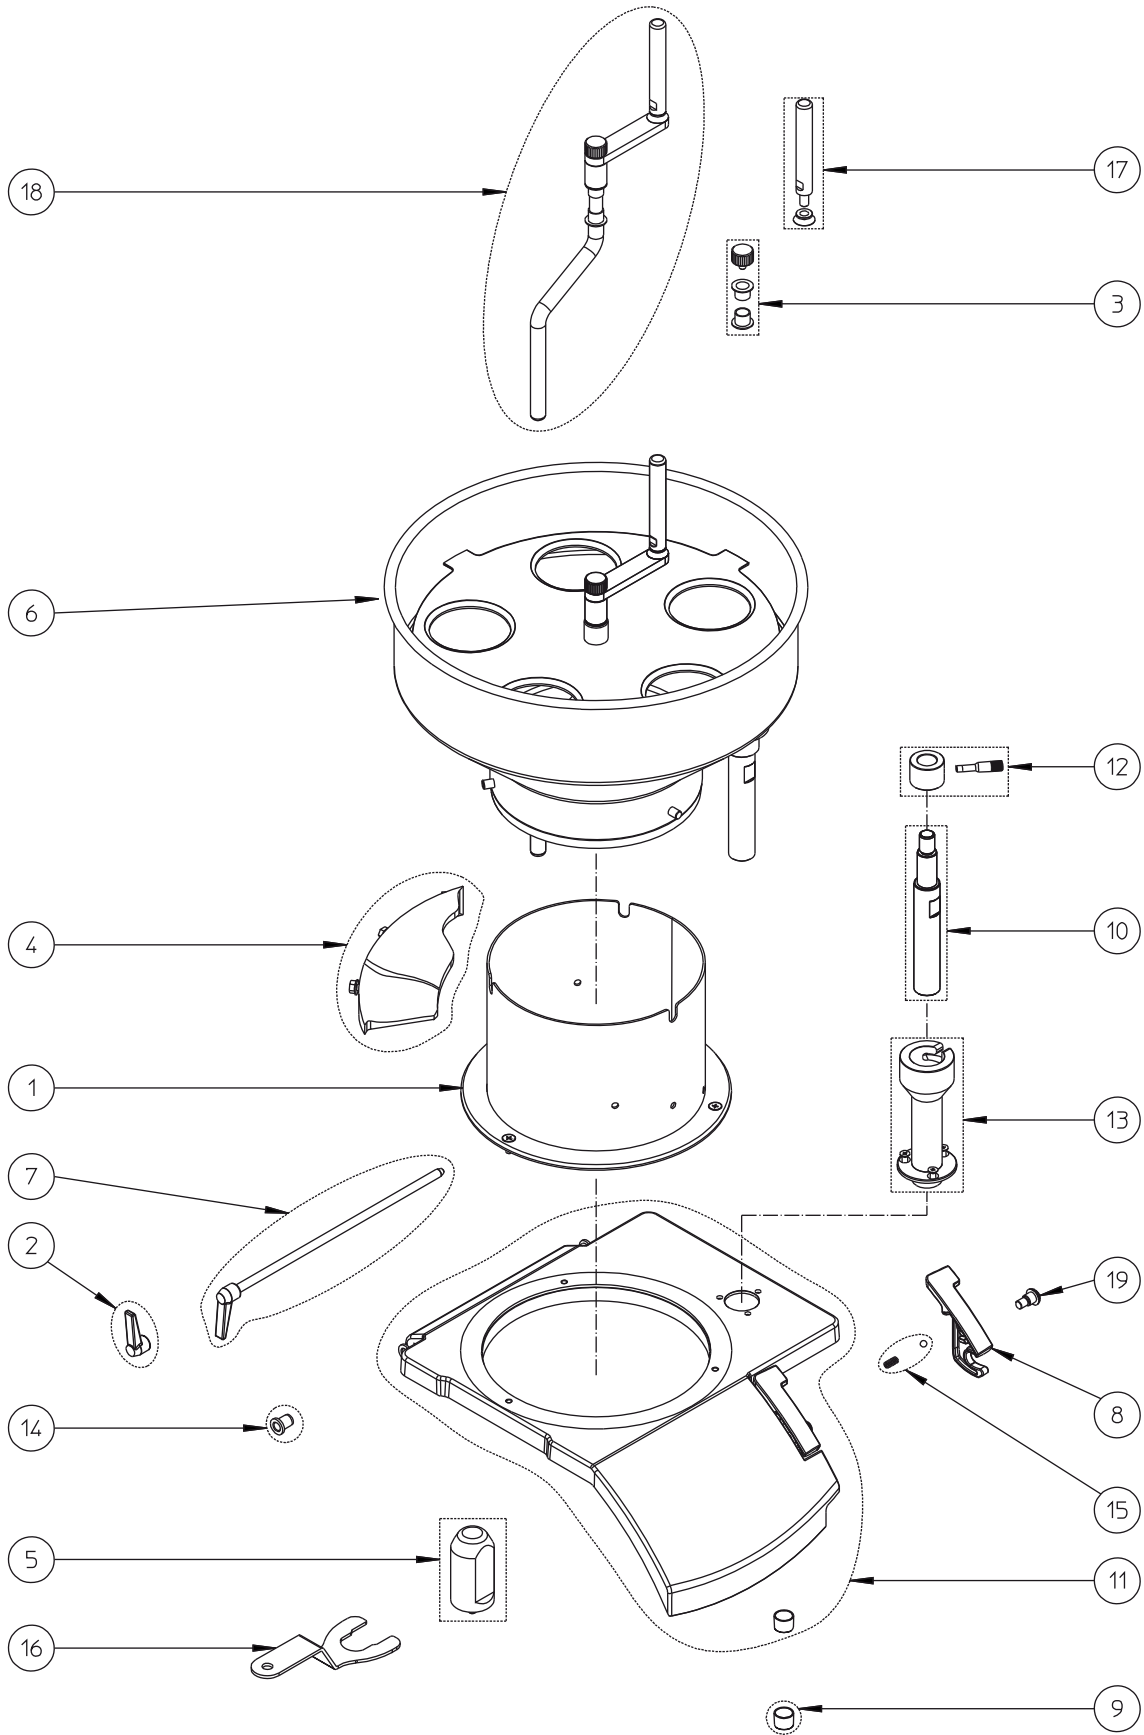

TOLVA SEMIAUTOMÁTICA - SEMIAUTOMATIC HOPPER - TRÉMIE SEMI-AUTOMATIQUE / CA-CK

Nota: Todas estas especificaciones están sujetas a cambio sin previo aviso, debido a la permanente mejora del producto.
Note: These specifications are subject to change without prior notice due to continuous product improvement.
Note: Toutes ces spécifications peuvent être modifiées sans préavis dû à une permanente amélioration du produit.